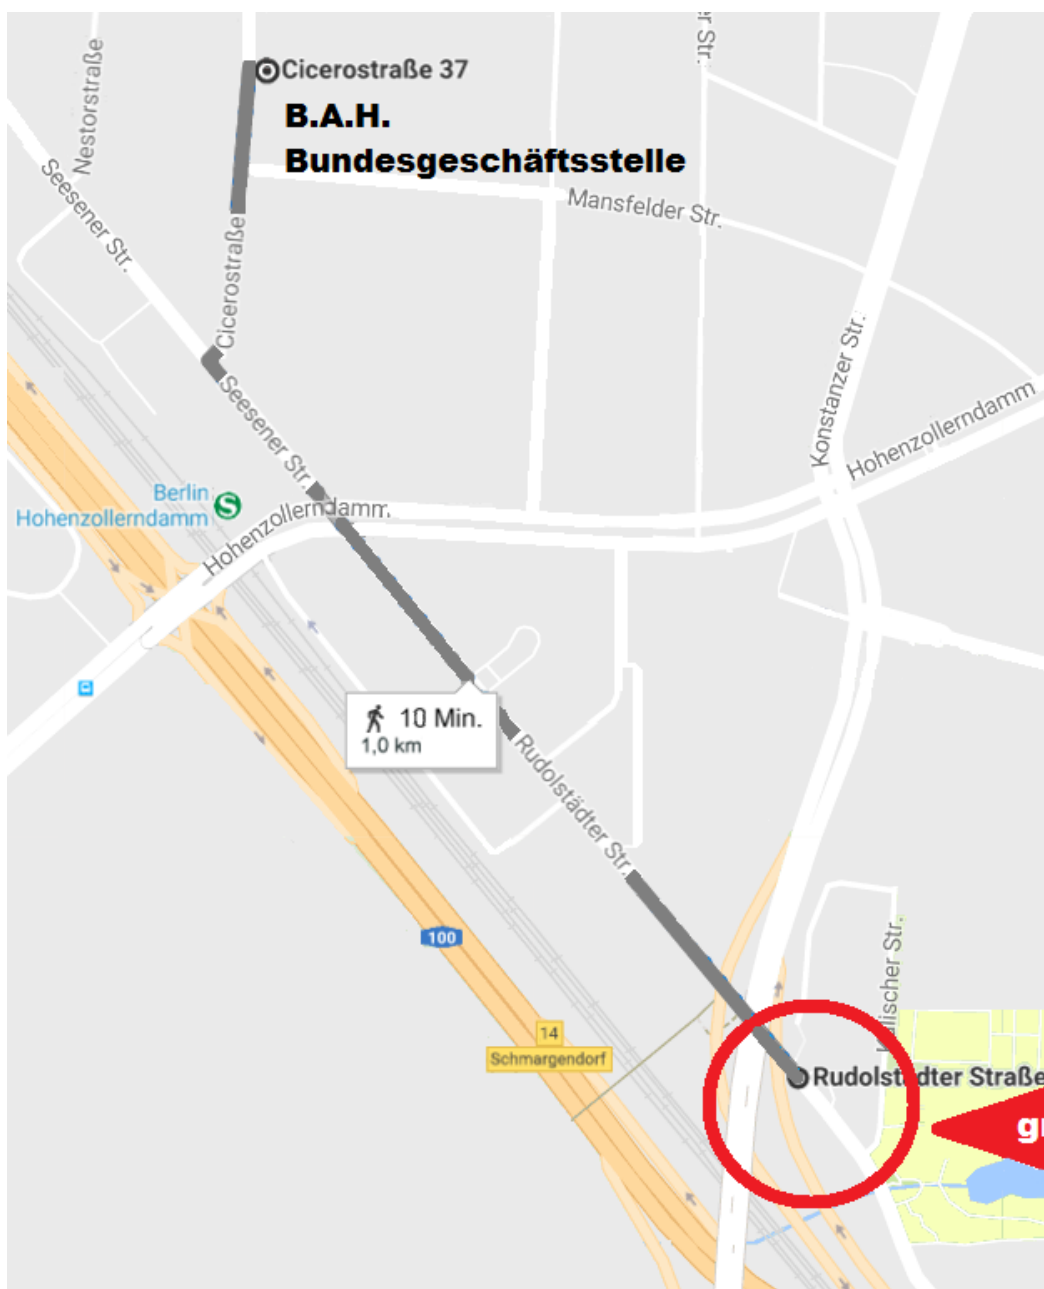

Der Weg zur B.A.H. Bundesgeschäftsstelle

Cicerostraße 37, 10709 Berlin (Wilmersdorf)

B.A.H.
Bundesarbeitsgemeinschaft
Hauskrankenpflege e.V.

Aufgrund der, insbesondere am Vormittag, angespannten Parkplatzsituation rund um die B.A.H. Bundesgeschäftsstelle, möchten wir auf einen naheliegenden **großen Parkplatz** hinweisen. Dieser ist lediglich 1 km bzw. etwa 10 Gehminuten von der B.A.H. Bundesgeschäftsstelle entfernt.

Der Parkplatz befindet sich in der Rudolstädter Straße, in etwa auf Höhe der Hausnummer 42 (gegenüberliegende Straßenseite).

- Anfahrtsbeschreibung siehe Rückseite -