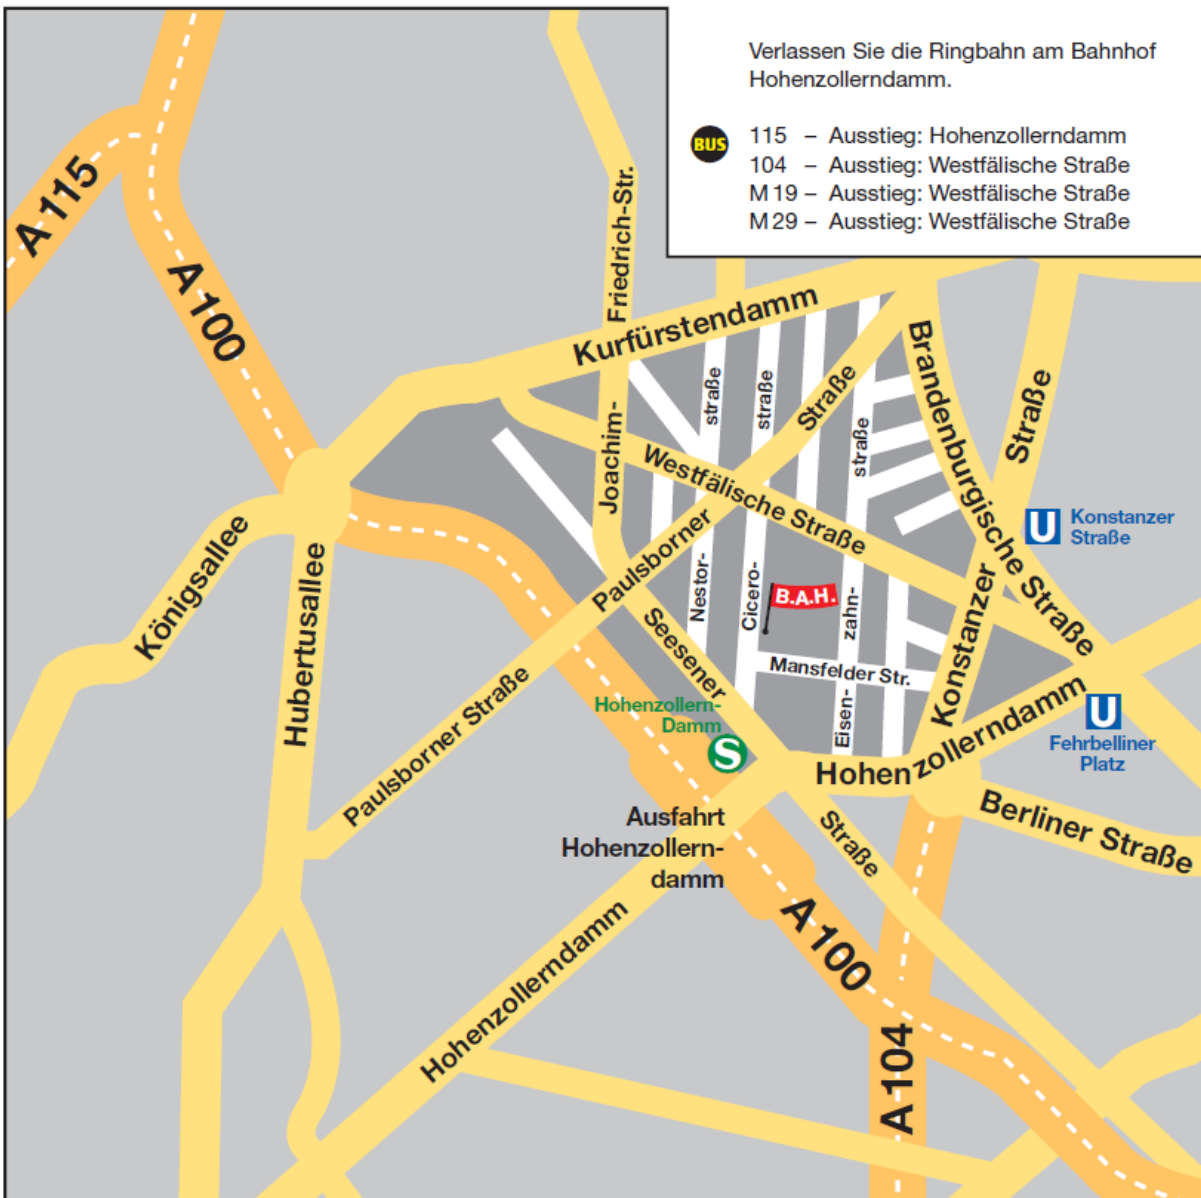

Der Weg zur B.A.H. Bundesgeschäftsstelle

Cicerostraße 37, 10709 Berlin (Wilmerdorf)

B.A.H.
*Bundesarbeitsgemeinschaft
Hauskrankenpflege e.V.*

Sie kommen mit dem Pkw von Norden:

- Sie fahren auf der A 111
- Beim Dreieck Funkturm wechseln Sie auf die A 100 in Richtung Wilmerdorf/Tempelhof
- Verlassen Sie die Autobahn an der Ausfahrt Hohenzollerndamm (AS 13)

Verlassen Sie die Ringbahn am Bahnhof Hohenzollerndamm.

- BUS** 115 - Ausstieg: Hohenzollerndamm
104 - Ausstieg: Westfälische Straße
M 19 - Ausstieg: Westfälische Straße
M 29 - Ausstieg: Westfälische Straße

Sie kommen mit dem Pkw von Süden:

- Sie sind auf der A 115 Richtung Berlin-Zentrum
- wechseln Sie an der Anschlussstelle Messedamm/ Funkturm (AS 10) von der A 115 auf die A 100 Richtung Kurfürstendamm, Schönefeld, Wilmerdorf
- Verlassen Sie die Autobahn an der Ausfahrt Hohenzollerndamm (AS 13)

Sie kommen mit dem Pkw von Südost:

- Sie fahren auf der Stadtautobahn A 100 in Richtung Charlottenburg, Wilmerdorf, Tegel
- Verlassen Sie die Autobahn an der Ausfahrt Hohenzollerndamm (AS 13)

- Hinweis großer Parkplatz siehe Rückseite -